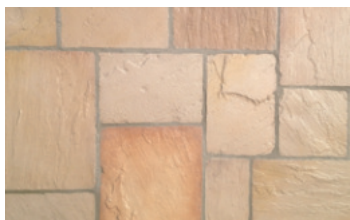

# Pískovcová Montana

058 Montana

053 M. Coliseum

0576 Montana Tirol

1 segment = 2 m<sup>2</sup> = cca 112 kg

A = 450 × 450 mm / 1×

B = 450 × 338 mm / 4×

C = 450 × 225 mm / 2×

D = 338 × 338 mm / 2×

E = 338 × 225 mm / 6×

F = 338 × 215 mm / 3×

G = 225 × 225 mm / 1×

Tloušťka = cca 28 mm

12 m<sup>2</sup> = 114 pcs / St / ks = cca 690kg

Doporučené příslušenství: nátěr EKOSTONE

Mrazuvzdorné. Vhodné do interiéru i exteriéru.