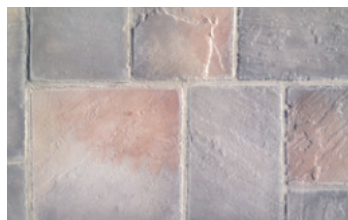

# Pískovcová Montana

058 Montana

053 M. Coliseum

0576 Montana Tirol

1 segment = 2 m<sup>2</sup> = cca 112 kg

A = 450 × 450 mm / 1×

B = 450 × 338 mm / 4×

C = 450 × 225 mm / 2×

D = 338 × 338 mm / 2×

E = 338 × 225 mm / 6×

F = 338 × 215 mm / 3×

G = 225 × 225 mm / 1×

Tloušťka = cca 28 mm

12 m<sup>2</sup> = 114 pcs / St / ks = cca 690kg

Doporučené příslušenství: nátěr EKOSTONE

Mrazuvzdorné. Vhodné do interiéru i exteriéru.