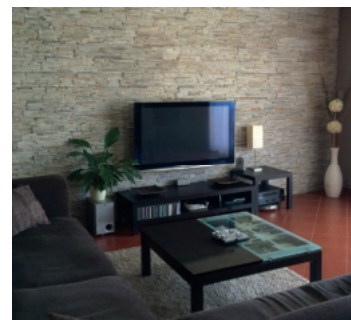

= 0,5 m² = 23 kg / 0,75 LM = 15 kg

PROFI BOX = 38 m², 1100 × 1110 × 1200 mm

= 30 × 0,5 m² = 15 m² = 700 kg
30 × 0,75 LM = 22,5 LM = 470 kg

Doporučené příslušenství: Lepidlo WILD STONE LM a STONESIL AQUA

Mrazuvzdorné. Vhodné do interiéru i exteriéru.