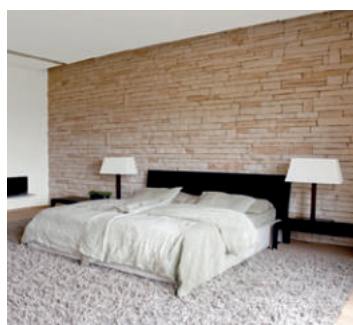

1 LM = cca 10 pcs / St / ks

= 0,75 m² = 23 kg / 1,5 LM = 17 kg

= 24 × 0,75 m² = 18 m² = 560 kg
24 × 1,5 LM = 36 LM = 420 kg

PROFI BOX = 38 m², 1 100 × 1 110 × 1 200 mm

EUR = 10 m²

Doporučené příslušenství: Lepidlo WILD STONE LM, STONESIL AQUA, spárovací hmota WILD STONE SH a spárovací pytel