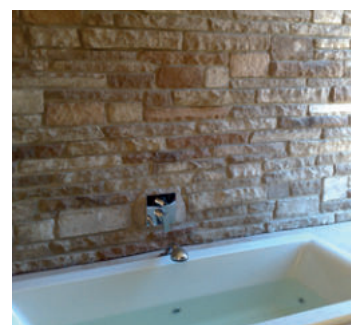

1 LM = cca 10 pcs / St / ks

= 0,75 m² = 23 kg / 1,5 LM = 17 kg

= 24 × 0,75 m² = 18 m² = 560 kg
24 × 1,5 LM = 36 LM = 420 kg

PROFI BOX = 38 m², 1 100 × 1 110 × 1 200 mm

EUR = 10 m²

Doporučené příslušenství: Lepidlo WILD STONE LM, STONESIL AQUA, spárovací hmota WILD STONE SH a spárovací pytel